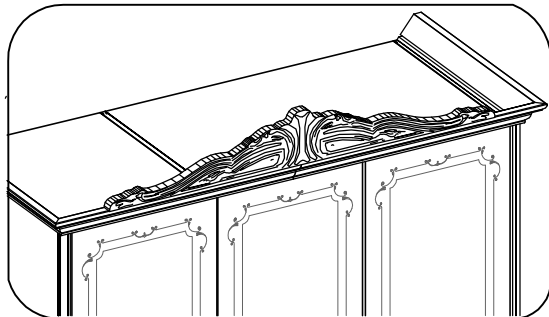

Накладка на карниз LCM

Саморез
US 3,5x25 KB

3шт.

Фирма оставляет за собой право вносить изменения, не влияющие на качество изделия
Сборку производите на твердой и ровной поверхности!

Накладка на карниз LCM

Саморез
US 3,5x25 KB

3шт.

Фирма оставляет за собой право вносить изменения, не влияющие на качество изделия
Сборку производите на твердой и ровной поверхности!