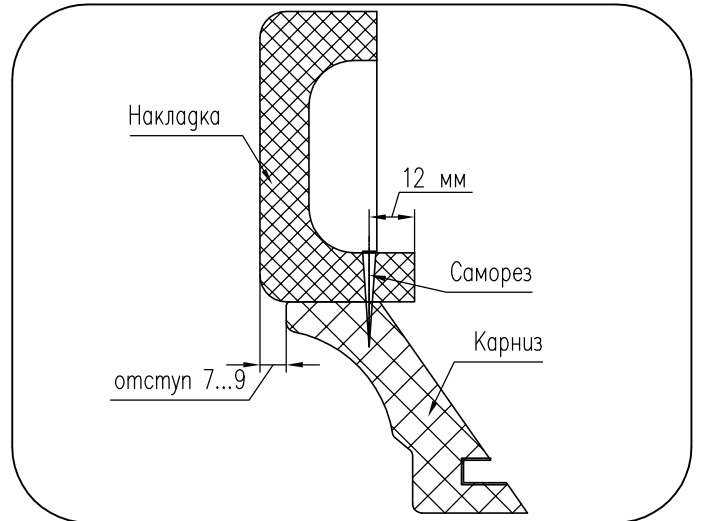

Накладка на карниз LCM

Саморез
US 3,5x25 KB

3шт.

Фирма оставляет за собой право вносить изменения, не влияющие на качество изделия
Сборку производите на твердой и ровной поверхности!

Накладка на карниз LCM

Саморез
US 3,5x25 KB

3шт.

Фирма оставляет за собой право вносить изменения, не влияющие на качество изделия
Сборку производите на твердой и ровной поверхности!