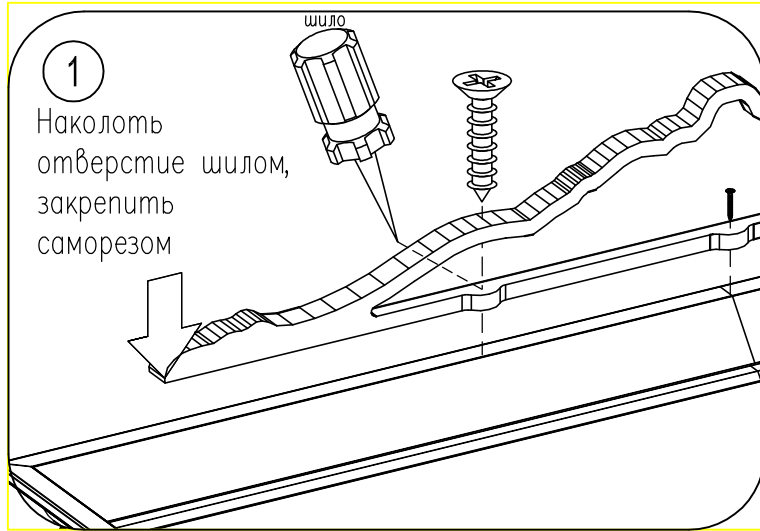

Накладка на карниз LCM

Саморез
US 3,5x25 KB

3шт.

Фирма оставляет за собой право вносить изменения, не влияющие на качество изделия
Сборку производите на твердой и ровной поверхности!

Накладка на карниз LCM

Саморез
US 3,5x25 KB

3шт.

Фирма оставляет за собой право вносить изменения, не влияющие на качество изделия
Сборку производите на твердой и ровной поверхности!